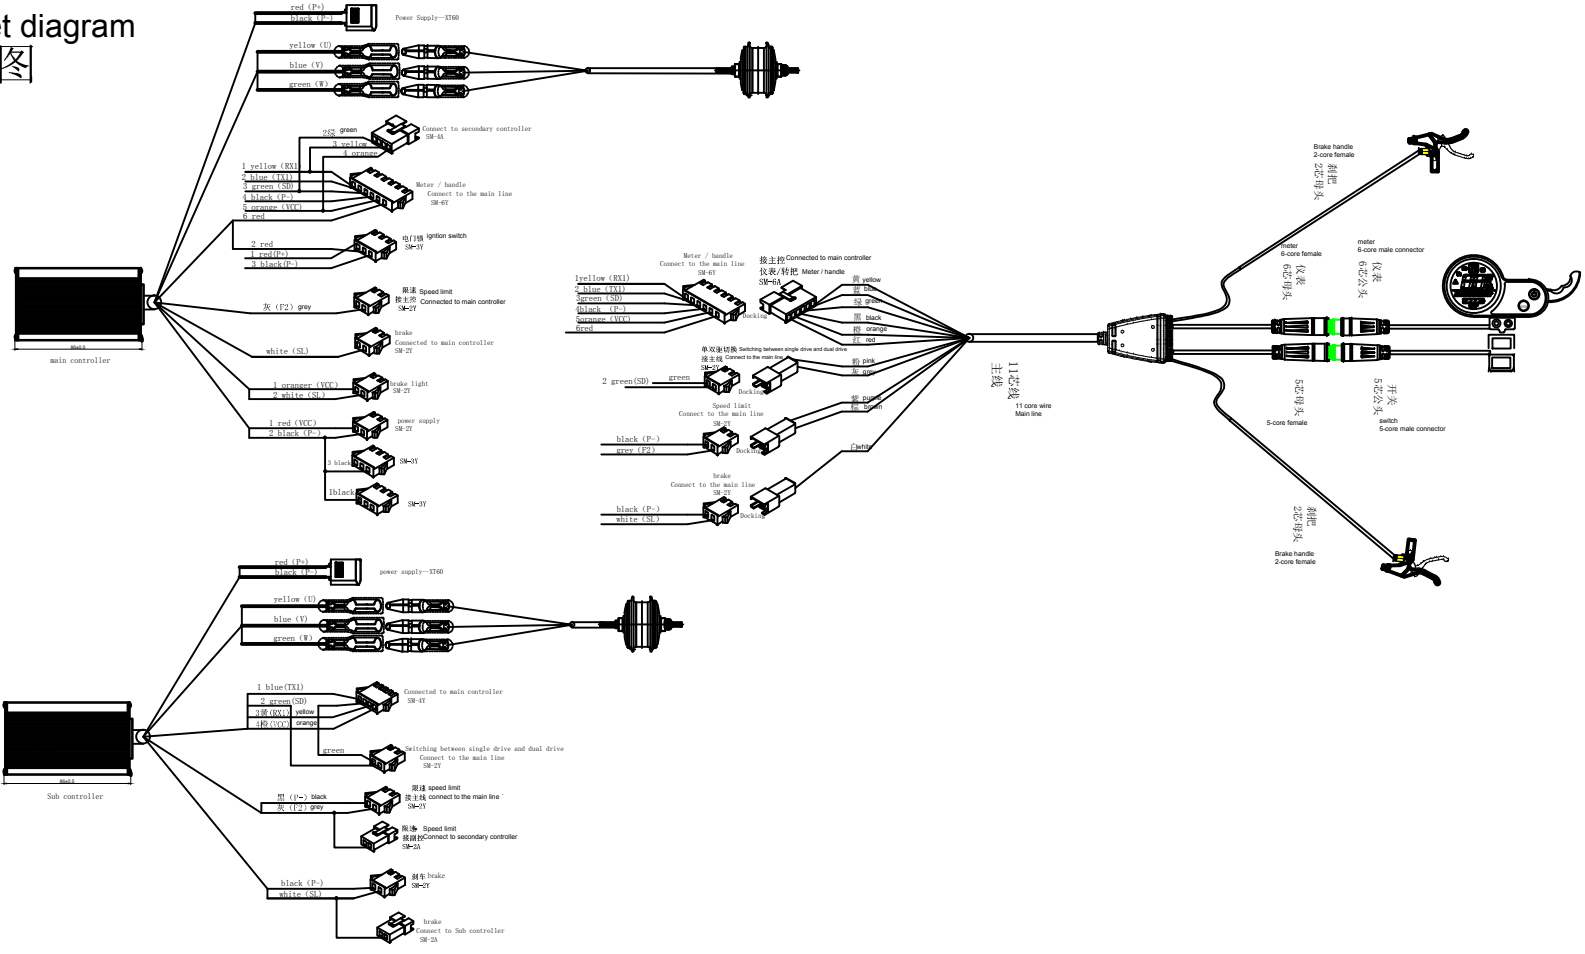

Controller outlet diagram
控制器出线图

Autodesk

Autodesk